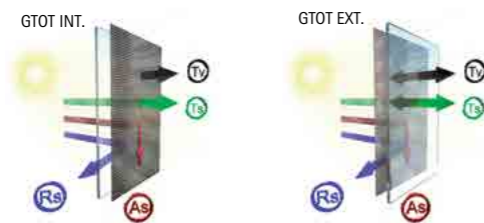

Aplicaciones / Applications