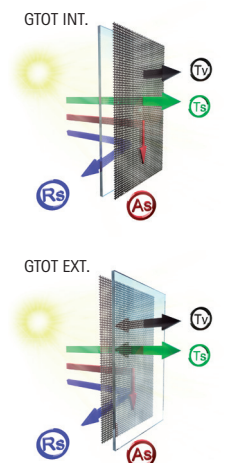

RECscreen CRISTAL 3600 - Tejido de screen de hilo fino con estructura panamá (esterilla 2/2). La utilización del hilo de screen con PVC transparente aporta un toque estético de vanguardia, consiguiendo un efecto metalizado. La transparencia del hilo de cristal permite obtener una mayor luminosidad para el mismo grado de apertura que un screen convencional tipo 3500.

RECscreen CRISTAL 3600 - Screen fabric made of thin yarns with Panama weave (mat 2/2). The use of screen yarns with transparent PVC brings a touch of avant-garde aesthetic, getting a metallic effect. The transparency of glass thread enables higher brightness for the same degree of openness than a conventional screen type 3500.

Valores térmicos y ópticos / Solar Heat Control Properties

REF.	COLOR / COLOUR	T.v. (%)	T.s. (%)	R.s. (%)	A.s. (%)	GTOT INT.	GTOT EXT.
800	CRISTAL CRISTAL	5	42	48	10	0,32	0,19
802	CRISTAL SABLE	4	44	40	16	0,36	0,17
803	CRISTAL NEGRO / CRISTAL BLACK	3	45	30	25	0,58	0,16
805	CRISTAL PLATA / CRISTAL SILVER	4	38	49	13	0,50	0,17
806	CRISTAL GRIS OSCURO / CRISTAL DARK GRAY	4	60	30	10	0,48	0,17
807	CRISTAL BRONCE / CRISTAL BRONZE	4	52	29	19	0,40	0,17
808	CRISTAL ORO / CRISTAL GOLD	5	30	46	24	0,50	0,18
809	CRISTAL TOBACO / CRISTAL TOBACCO	3	47	29	24	0,52	0,17
810	CRISTAL AZUL / CRISTAL BLUE	3	40	35	25	0,40	0,17
811	CRISTAL ROJO / CRISTAL RED	3	42	36	22	0,38	0,17
812	CRISTAL AMARILLO / CRISTAL YELLOW	5	43	47	10	0,33	0,19
814	CRISTAL BURDEOS / CRISTAL BURGUNDY	3	55	32	13	0,42	0,17
815	CRISTAL VERDE / CRISTAL GREEN	3	41	35	24	0,40	0,17

Tv: Transmisión de luz visible / Visible light transmission
Ts: Transmisión solar / Solar transmission
Rs: Reflexión solar / Solar reflection
As: Absorción solar / Solar absorption
GTOT: Factor solar total / Total solar energy transmittance