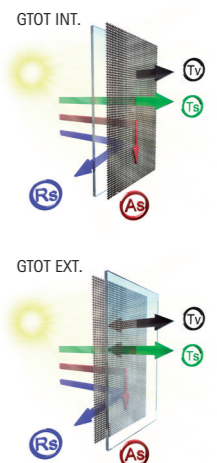

RECscreen 7000 P - Tejido de screen de hilo fino con estructura de sarga, con dos caras diferentes, que le aporta un relieve en diagonal y un aumento de su resistencia. Tiene un grado de apertura medio (3%) que sumado a la estabilidad dimensional de la construcción de sarga y su peso más ligero, permiten la confección de todo tipo de productos de interior y de exterior. Es especialmente adecuado para cortinas y toldos de grandes dimensiones.

Enrollable con cajón /
Storebox Blind

Toldo /
Awning

Valores térmicos y ópticos / Solar Heat Control Properties

REF.	COLOR / COLOUR	T.v. (%)	T.s. (%)	R.s. (%)	A.s. (%)	GTOT INT.	GTOT EXT.
000	BLANCO BLANCO / WHITE WHITE	15	18	8	89	0,26	0,19
001	BLANCO LINO / WHITE LINEN	13	20	7	91	0,26	0,17
004	BLANCO GRIS PERLA / WHITE PEARL GRAY	9	16	7	89	0,27	0,17
300	NEGRO NEGRO / BLACK BLACK	2	2	7	91	0,56	0,10
307	NEGRO BRONCE / BLACK BRONZE	3	4	7	89	0,55	0,11
700	ANTRACITA ANTRACITA / ANTHRACITE ANTHRACITE	3	3	8	89	0,54	0,10

Tv: Transmisión de luz visible / Visible light transmission
Ts: Transmisión solar / Solar transmission
Rs: Reflexión solar / Solar reflection
As: Absorción solar / Solar absorption
GTOT: Factor solar total / Total solar energy transmittance