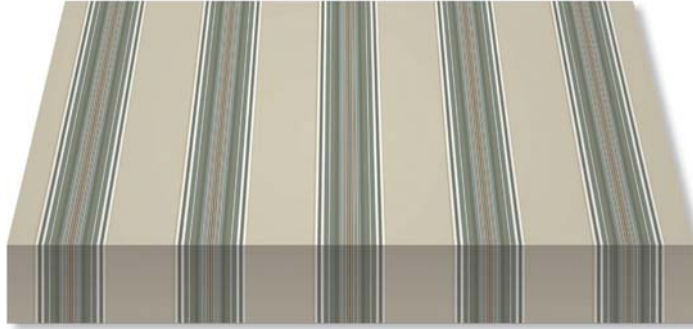

R-924 ALTAFULLA

Rapport / Repeat: 23,5 cm / 9.2"
Ancho / Width: 120 cm / 47"