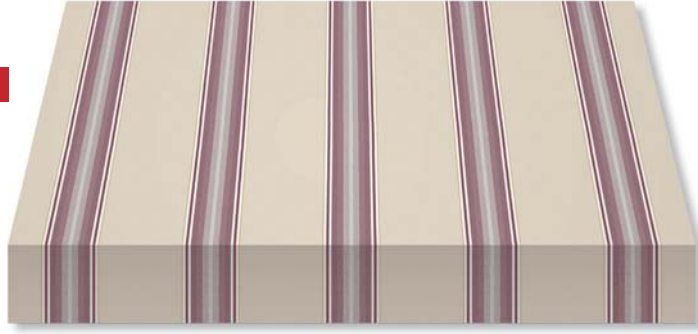

R-460 SAGARÓ

Rapport / Repeat: 23,9 cm / 9.4"
Ancho / Width: 120 cm / 47"