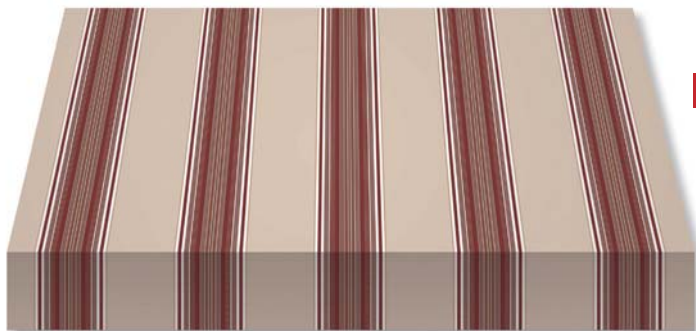

R-843 Breda

Rapport / Repeat: 23,4 cm / 9.2"
Ancho / Width: 120 cm / 47"